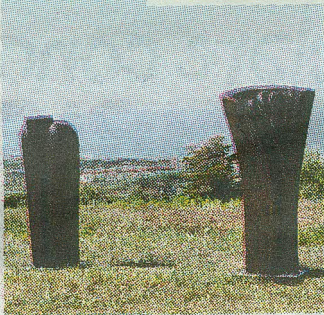

PITIGLIANO

Alta formazione musicale lezioni nel borgo

Pitigliano come luogo di alta formazione musicale: maestri di fama terranno masterclass e corsi di classica. Info: www.adocchichiusi.it.

PITIGLIANO fino al 24 luglio.

CECINA

Legno e alabastro Benazzi in mostra

Sculture in legno levigato, in bronzo e in alabastro, in una mostra curata da Alessandro Schiavetti. Info: www.fondazionegeiger.org.

CECINA nelle sale della Fondazione Geiger in corso Matteotti, fino al 18 settembre con orario dalle 18 alle 23.

Medaglia
d'oro
consegnata
dal Melody
a Ciampi

SUVERETO

Giocolieri e cantanti il borgo fa festa

Lo sfondo
del mare
e le opere
di Rafael
Benazzi

medievale e senti
valiere. Le cop
sposarsi secondo
del 1300. www.suvereto.it
SUVERETO centro
paese, domani e
le 20.